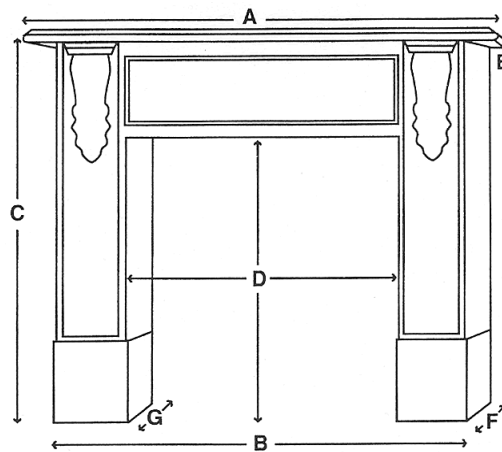

SURROUND specifications

Stone	A	B	C	D	E	F	G
Dendy	1415	1415	1225	915 x 915	n/a	80	75
Dendy [SL350 trim]	1400	1400	1120	900 x 810	n/a	80	75
Dendy [SL550 trim]	1470	1470	1160	970 x 850	n/a	80	75
Dendy [6000TRSI trim]	1600	1600	1250	1100 x 940	n/a	80	75
Tivoli	1415	1415	1165	915 x 915	n/a	100	95
Tivoli [SL350 trim]	1400	1400	1060	900 x 810	n/a	100	95
Tivoli [SL550 trim]	1470	1470	1100	970 x 850	n/a	100	95
Tivoli [6000TRSI trim]	1600	1600	1190	1100 x 940	n/a	100	95
Trisara	n/a	1400	1060	1000 x 870	n/a	n/a	n/a

D = width x height G = internal dimension F = external dimension