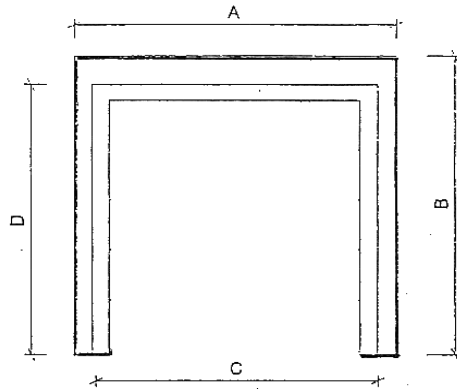

# FASCIA specifications

Arched & Square	A	B	C	D
Classic Arched [ SL550 ]	520	360	310	290
Classic Arched [ JM700 ]	540	220	290	220
Classic Arched [ JM850 ]	450	220	310	220
Classic Arched [ 6000TRSI ]	410	220	320	220
Georgian Square [ JM850 ]	440	210	285	205
Pattern Sqaure [ SL550 ]	540	610	270	390
Pattern Sqaure [ JM700 ]	590	390	390	310
Pattern Sqaure [ JM850 ]	600	555	330	280
Pattern Sqaure [ 6000TRSI ]	470	370	280	260
Plain Square [ JM700 ]	380	190	280	190
Victorian Arched [ JM700 ]	450	480	310	220
Victorian Arched [ JM850 ]	540	570	290	220